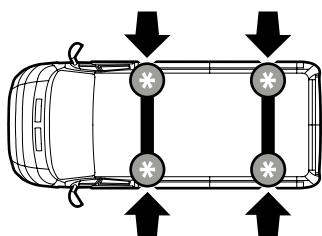

1B

- ① MONTAGGIO DIRETTO SULLE **BARRE KARGO-PLUS ALLUMINIO**
- GB FITTING ON **KARGO-PLUS ALUMINIUM BARS**
- ② MONTAJE DIRECTO EN LAS **BARRAS DE ALUMINIO KARGO-PLUS**
- ③ DIREKTE MONTAGE AUF DEN **KARGO-PLUS ALUMINIUM-DACHTRÄGERN**
- ④ MONTAGE DIRECT SUR LES **BARRES ALUMINIUM KARGO-PLUS**