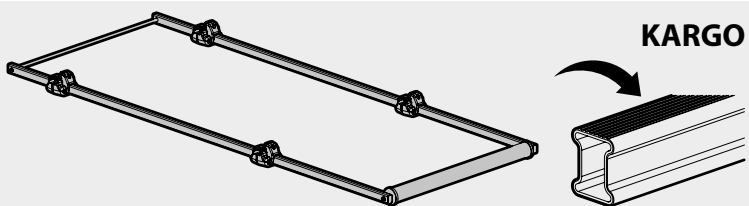

x1

72FE0009

x1

72NA0002

ISTRUZIONI DI MONTAGGIO • FITTING INSTRUCTIONS • INSTRUCTIONS DE MONTAGE
MONTAGEANWEISUNG • INSTRUCCIONES DE MONTAJE

1A

- ① MONTAGGIO DIRETTO SULLE **BARRE KARGO ACCIAIO**
- GB FITTING ON **KARGO STEEL BARS**
- ② MONTAJE DIRECTO EN **BARRAS DE ACERO DE KARGO**
- ③ DIREKTE MONTAGE AUF DEN **KARGO STAHL-DACHTRÄGERN**
- ④ MONTAGE DIRECT SUR LES **BARRES ACIER KARGO**

1B

- ① MONTAGGIO DIRETTO SULLE **BARRE KARGO-PLUS ALLUMINIO**
- GB FITTING ON **KARGO-PLUS ALUMINIUM BARS**
- ② MONTAJE DIRECTO EN LAS **BARRAS DE ALUMINIO KARGO-PLUS**
- ③ DIREKTE MONTAGE AUF DEN **KARGO-PLUS ALUMINIUM-DACHTRÄGERN**
- ④ MONTAGE DIRECT SUR LES **BARRES ALUMINIUM KARGO-PLUS**