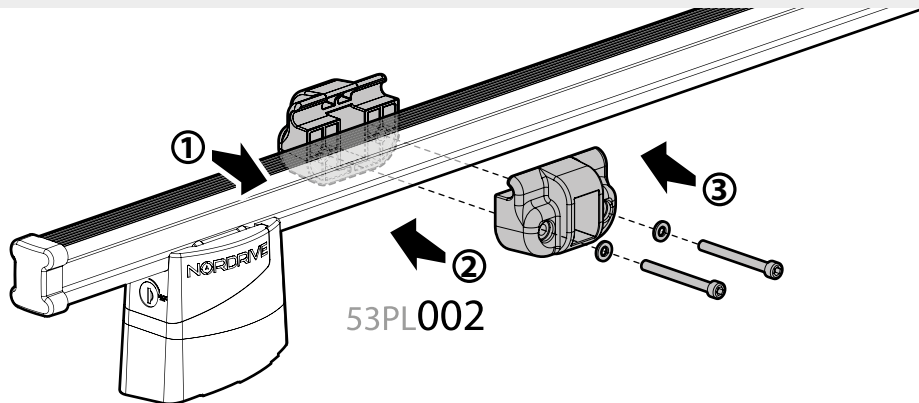

x1

72FE0009

x1

72NA0002

ISTRUZIONI DI MONTAGGIO • FITTING INSTRUCTIONS • INSTRUCTIONS DE MONTAGE
MONTAGEANWEISUNG • INSTRUCCIONES DE MONTAJE

1A

- ① MONTAGGIO DIRETTO SULLE **BARRE KARGO ACCIAIO**
- GB FITTING ON **KARGO STEEL BARS**
- ② MONTAJE DIRECTO EN **BARRAS DE ACERO DE KARGO**
- ③ DIREKTE MONTAGE AUF DEN **KARGO STAHL-DACHTRÄGERN**
- ④ MONTAGE DIRECT SUR LES **BARRES ACIER KARGO**

1B

- ① MONTAGGIO DIRETTO SULLE **BARRE KARGO-PLUS ALLUMINIO**
- GB FITTING ON **KARGO-PLUS ALUMINIUM BARS**
- ② MONTAJE DIRECTO EN LAS **BARRAS DE ALUMINIO KARGO-PLUS**
- ③ DIREKTE MONTAGE AUF DEN **KARGO-PLUS ALUMINIUM-DACHTRÄGERN**
- ④ MONTAGE DIRECT SUR LES **BARRES ALUMINIUM KARGO-PLUS**