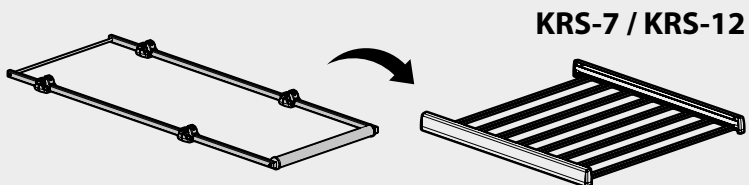

1C

- ① MONTAGGIO DIRETTO SULLE **CESTE PORTATUTTO KRS-7 / KRS-12**
- GB FITTING ON **KRS-7 / KRS-12 VAN ROOF RACKS**
- ② MONTAJE DIRECTO EN LAS **GALERIE KRS-7 / KRS-12**
- ③ DIREKTE MONTAGE AUF DEN **DACHKÖRBEIN KRS-7 / KRS-12**
- ④ MONTAGE DIRECT SUR LES **BARRES BACAS KRS-7 / KRS-12**