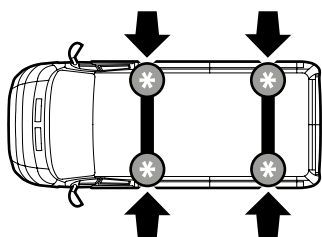

x1

72FE0009

x1

72NA0002

ISTRUZIONI DI MONTAGGIO • FITTING INSTRUCTIONS • INSTRUCTIONS DE MONTAGE
MONTAGEANWEISUNG • INSTRUCCIONES DE MONTAJE

1A

- ① MONTAGGIO DIRETTO SULLE **BARRE KARGO ACCIAIO**
- GB FITTING ON **KARGO STEEL BARS**
- ② MONTAJE DIRECTO EN **BARRAS DE ACERO DE KARGO**
- ③ DIREKTE MONTAGE AUF DEN **KARGO STAHL-DACHTRÄGERN**
- ④ MONTAGE DIRECT SUR LES **BARRES ACIER KARGO**