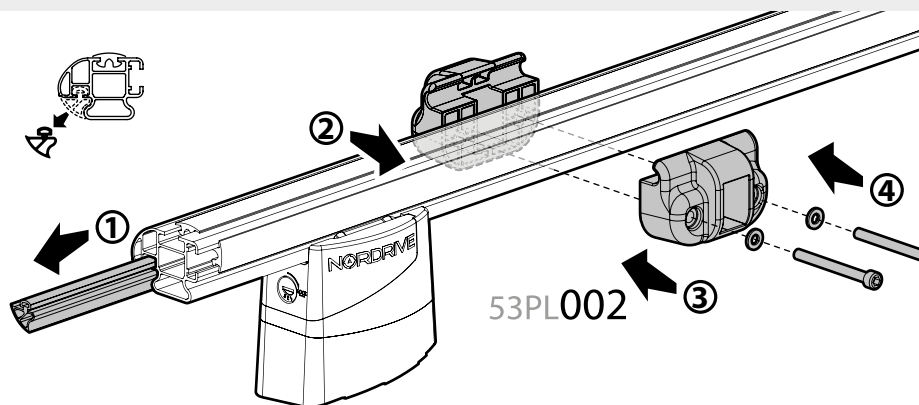

1B

- ① MONTAGGIO DIRETTO SULLE **BARRE KARGO-PLUS ALLUMINIO**
- GB FITTING ON **KARGO-PLUS ALUMINIUM BARS**
- ② MONTAJE DIRECTO EN LAS **BARRAS DE ALUMINIO KARGO-PLUS**
- ③ DIREKTE MONTAGE AUF DEN **KARGO-PLUS ALUMINIUM-DACHTRÄGERN**
- ④ MONTAGE DIRECT SUR LES **BARRES ALUMINIUM KARGO-PLUS**