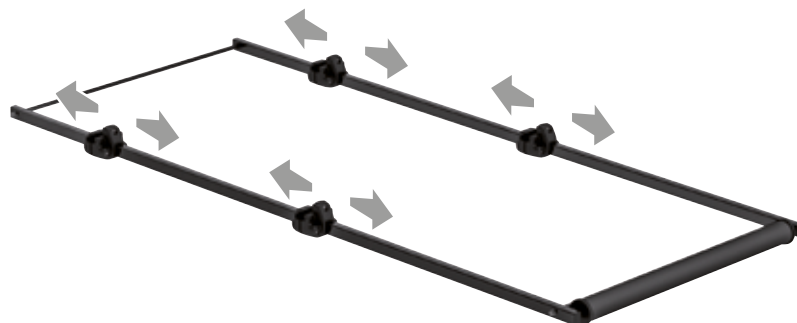

EXTENSION ROLLER

SET x1

	Art.	L
U-0	N11020	64cm
U-7	N11021	96cm

- ⓘ ISTRUZIONI DI MONTAGGIO
- ⓖB FITTING INSTRUCTIONS
- ⓓ MONTAGEANLEITUNG
- ⓕ INSTRUCTIONS DE MONTAGE
- ⓔ ISTRUCCIONES DE MONTAJE
- Ⓟ INSTRUÇÕES DE MONTAGEM
- ⓃL MONTAGE-INSTRUCTIES
- Ⓢ MONTERINGSANVISNING
- ⓕIN ASENUSOHJE
- ⓔST PAIGALDUSJUHEND
- ⓁAT STIPRINĀŠANAS INSTRUKCIJA
- ⓁT PRITVIRTINIMO INSTRUKCIJOS
- ⓅL INSTRUKCJA MONTAŻU
- ⓕUS Инструкции по установке
- ⓈZ NÁVOD NA MONTÁŽ
- ⓈK NÁVOD NA MONTÁŽ
- ⓈLO NAVODILA ZA PRITRJEVANJE
- ⓕR UPUTA ZA SASTAVLJANJE
- ⓕ A FELSZERELÉS MÓDJA
- ⓕR Οδηγίες συναρμολόγησης
- ⓕR MONTAJ TALIMATLARL
- ⓕG ИHCTPYKЦИИ 3A MOHTAЖ
- ⓈRB UPUTSTVA ZA MONTAŽU

- ⓘ ADATTA PER
- ⓖB SUITABLE FOR
- ⓕ INDIQUÉ POUR
- ⓓ GEEIGNET FÜR
- ⓔ ADECUADA PARA

NORDRIVE
KARGO SERIES

KARGO

ACCIAIO / STEEL

- ⓘ BARRE KARGO
- ⓖB KARGO BARS
- ⓕ BARRES KARGO
- ⓓ DACH-LASTENTRÄGER KARGO
- ⓔ BARRES KARGO