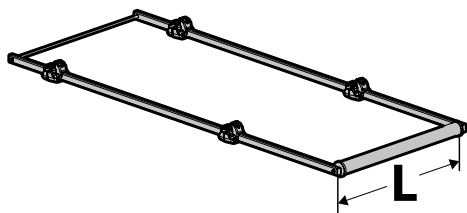

EXTENSION ROLLER

SET x1

	Art.	L
U-0	N11020	64cm
U-7	N11021	96cm

- ⓘ ISTRUZIONI DI MONTAGGIO
- ⓖB FITTING INSTRUCTIONS
- ⓓ MONTAGEANLEITUNG
- ⓕ INSTRUCTIONS DE MONTAGE
- ⓔ ISTRUCCIONES DE MONTAJE
- Ⓟ INSTRUÇÕES DE MONTAGEM
- ⓃL MONTAGE-INSTRUCTIES
- Ⓢ MONTERINGSANVISNING
- ⓕIN ASENUSOHJE
- ⓔST PAIGALDUSJUHEND
- ⓁAT STIPRINĀŠANAS INSTRUKCIJA
- ⓁT PRITVIRTINIMO INSTRUKCIJOS
- ⓅL INSTRUKCJA MONTAŻU
- ⓕUS Инструкции по установке
- ⓈZ NÁVOD NA MONTÁŽ
- ⓈK NÁVOD NA MONTÁŽ
- ⓈLO NAVODILA ZA PRITRJEVANJE
- ⓕR UPUTA ZA SASTAVLJANJE
- ⓕ A FELSZERELÉS MÓDJA
- ⓕR Οδηγίες συναρμολόγησης
- ⓕR MONTAJ TALIMATLARL
- ⓕG ИHCTPYKЦИИ 3A MOHTAЖ
- ⓈRB UPUTSTVA ZA MONTAŽU

- ⓘ ADATTA PER
- ⓖB SUITABLE FOR
- ⓕ INDIQUÉ POUR
- ⓓ GEEIGNET FÜR
- ⓔ ADECUADA PARA

NORDRIVE
KARGO SERIES

KARGO

ACCIAIO / STEEL

- ⓘ BARRE KARGO
- ⓖB KARGO BARS
- ⓕ BARRES KARGO
- ⓓ DACH-LASTENTRÄGER KARGO
- ⓔ BARRES KARGO

x2

180cm

B

22FE002B

x2

Art.	L
N11020	70,5cm
N11021	102,5cm

C

x4