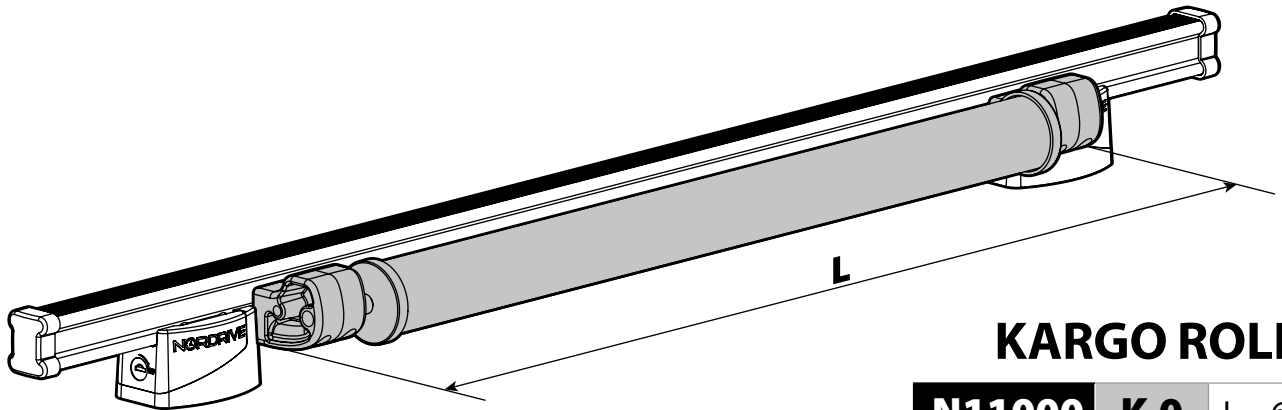

9_C

KRS-7 / KRS-12

ATTENZIONE WARNING

Kargo series

Acciaio / Steel

KARGO ROLLER

N11000	K-0	L = 64 cm
N11003	K-7	L = 96 cm

LOAD STOPS