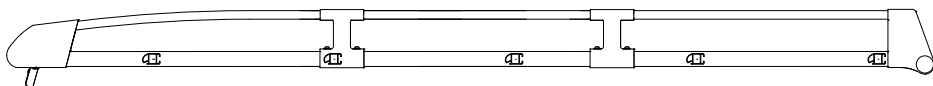

CITY CRASH (M)

CRUZBER SAU
ES-A14018311
P.I. Las Salinas II
14960 - Rute - Spain
cruz-products.com

1.

ES	Contenido embalaje: ¡Verificar!	CZ	Obsah balení: Zkontrolujte!
EN	Package content: Check!	HU	Csomag tartalma: Ellenőrizd!
FR	Contenu d'emballage: Vérifier!	HR	Sadržaj paketa: Provjeri!
DE	Packungsinhalt: Überprüfen!	RO	Pachetul contine: Verificati!
PT	Contéudo embalagem: Verificar!	RU	Содержание упаковки: Проверьте!
IT	Contenuto della confezione: Controllare!	GR	Ελέγξτε το περιεχόμενο: του πακέτου!
NL	Pakket inhoud: Controleer!	TR	Paket içeriğini: Control ediniz!
PL	Zawartość opakowania: sprawdź!	SI	Vsebina paketa: Preverite!

	912-250	912-251	912-252	912-253	912-254
	1x (861-110)	1x (861-110)	1x (861-110)	1x (861-110)	1x (861-110)
	1x (821-139) 110 cm / 43"	1x (821-142) 126 cm / 50"	1x (821-144) 140 cm / 55"	1x (821-146) 158 cm / 62"	1x (821-148) 170 cm / 67"
	5x (827-461) 110 cm / 43"	5x (827-462) 126 cm / 50"	5x (827-464) 140 cm / 55"	5x (827-466) 158 cm / 62"	5x (827-468) 170 cm / 67"
	1x (716-371) 110 cm / 43"	1x (716-372) 126 cm / 50"	1x (716-373) 140 cm / 55"	1x (716-374) 158 cm / 62"	1x (716-375) 170 cm / 67"
	1x (805-169) 1x (805-186) 1x (855-223)	1x (805-169) 1x (805-186) 1x (855-223)	1x (805-169) 1x (805-186) 1x (855-223)	1x (805-169) 1x (805-186) 1x (855-223)	1x (805-169) 1x (805-186) 1x (855-223)
Lote / Lot	01-21	02-21	02-21	02-21	02-21
 Peso / Weight	17,30 kg 38,14 lbs	17,74 kg 39,11 lbs	17,85 kg 39,35 lbs	17,95 kg 39,57 lbs	18,05 kg 39,79 lbs